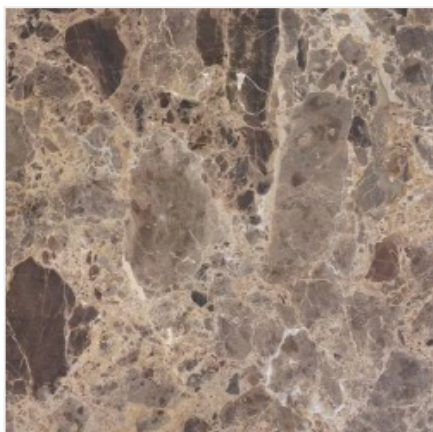

จำหน่ายหินอ่อน เอ็มเพอราดอร์ ดาร์ค

ตราสินค้า: บริษัท ลาดพร้าวหินอ่อน จำกัด

คำค้นหา: จำหน่ายหินอ่อน เอ็มเพอราดอร์ ดาร์ค **หมวดหมู่:** หินอ่อนธรรมชาติ

รายละเอียดสินค้า

รายละเอียด

จำหน่ายหินอ่อนหินแกรนิตแบบขัด หินอ่อนหินแกรนิตแบบขัด (หินเทียม) ลายสวย สีสม่ำเสมอ ทนทาน ดูแลรักษาง่าย เหมาะสำหรับปูพื้น ผนัง และท็อปเคาน์เตอร์ ราคาคุ้มค่า พร้อมจัดส่งทั่วประเทศและปริมณฑล บริษัท ลาดพร้าว...

[ดูรายละเอียด](#)